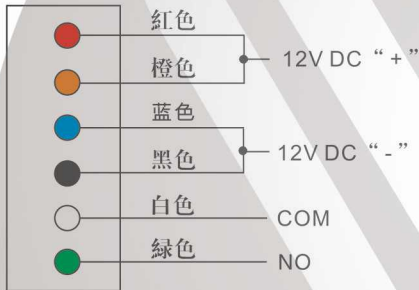

尺寸圖 (單位:mm)

- ⚠ 注意：A.吸板的螺絲不要擰的太緊，要讓橡皮墊圈保持適當的彈性，使吸板力自動調整到正確的位置。
B.接綫時檢查電壓選擇是12V DC還是24V DC。

安裝示意圖

綫路板示意圖

A. 12V DC輸入接綫法

B. 24V DC輸入接綫法

接綫方法