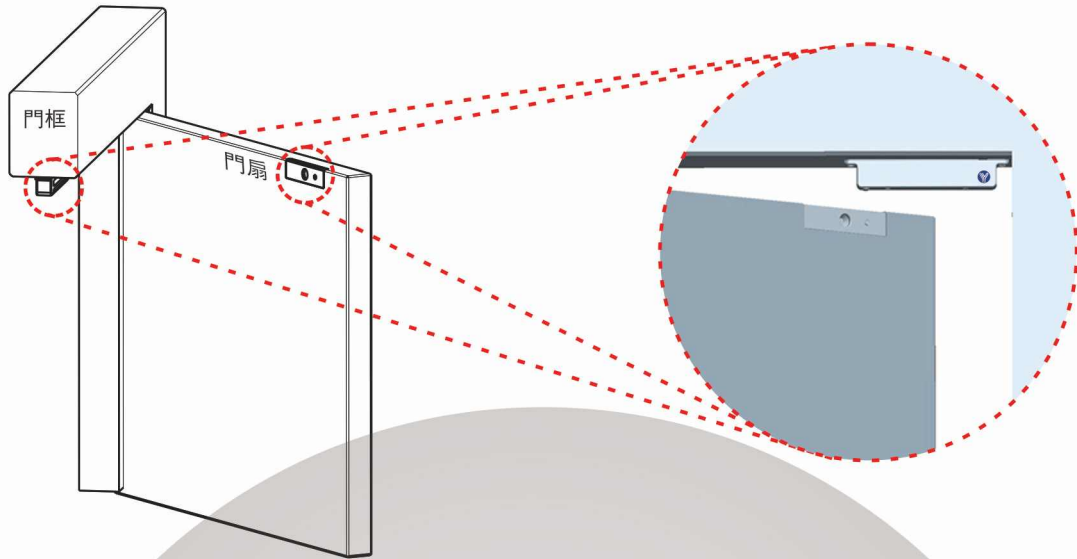

YLI ELECTRONIC
意林電子

堅固便捷型單門磁力鎖

Model: YM-180H(LED)

技術參數

鎖體尺寸	長210x寬26.5x高36(mm)
最大拉力	180kg(350Lbs)直綫拉力
輸入電壓	DC12V或DC24V
工作電流	12V/400mA±10% 24V/200mA±10%
信號輸出	鎖狀態信號NO、COM接點
LED顯示	綠色開鎖；紅色上鎖
適用門型	木門、金屬門、防火門、PVC門
工作溫度	-10~+55°C
產品重量	1.5KG
專利號	201620102661.X

尺寸圖 (單位:mm)

- ⚠ 注意：A.吸板的螺絲不要擰的太緊，要讓橡皮墊圈保持適當的彈性，使吸板力自動調整到正確的位置。
B.接綫時檢查電壓選擇是12V DC還是24V DC。

安裝示意圖

綫路板示意圖

A. 12V DC輸入接綫法

B. 24V DC輸入接綫法

接綫方法