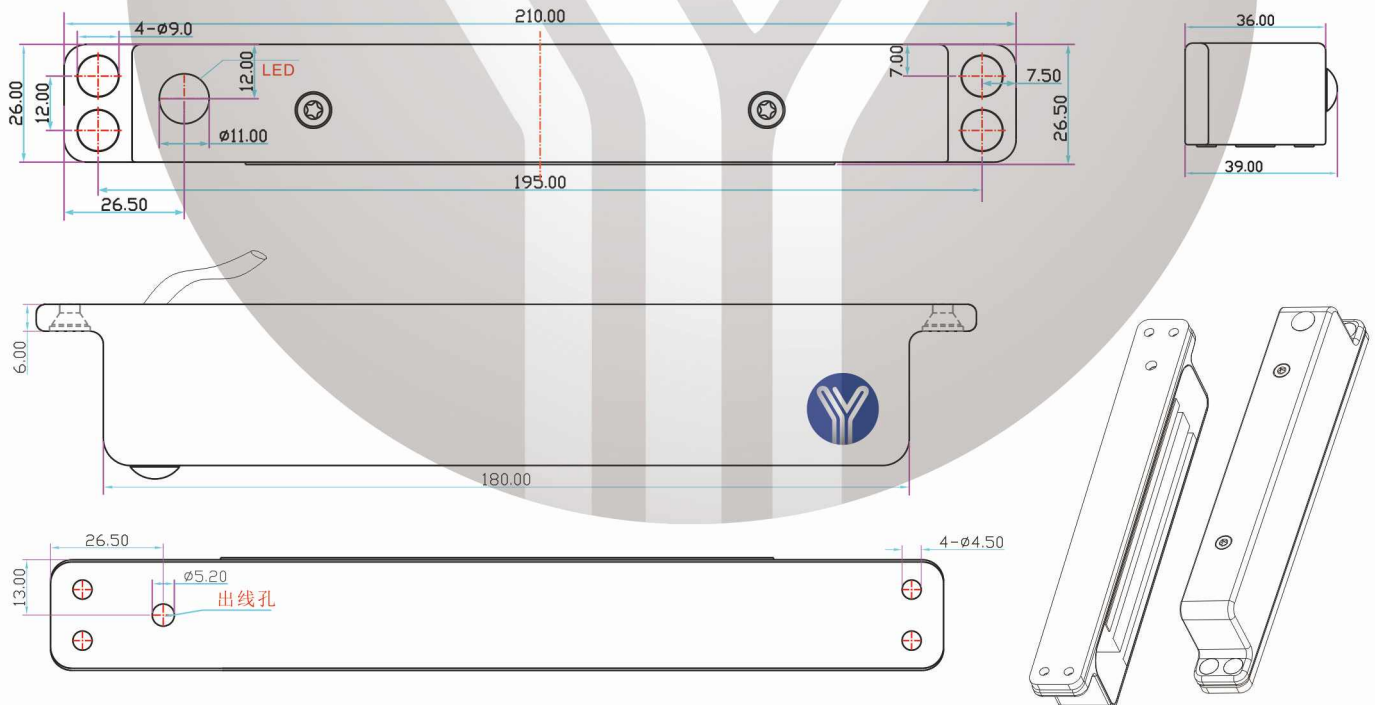

YLI ELECTRONIC
意林電子

堅固便捷型單門磁力鎖

Model: YM-180H(LED)

技術參數

鎖體尺寸	長210x寬26.5x高36(mm)
最大拉力	180kg(350Lbs)直綫拉力
輸入電壓	DC12V或DC24V
工作電流	12V/400mA±10% 24V/200mA±10%
信號輸出	鎖狀態信號NO、COM接點
LED顯示	綠色開鎖；紅色上鎖
適用門型	木門、金屬門、防火門、PVC門
工作溫度	-10~+55°C
產品重量	1.5KG
專利號	201620102661.X

尺寸圖 (單位:mm)

- ⚠ 注意：A.吸板的螺絲不要擰的太緊，要讓橡皮墊圈保持適當的彈性，使吸板力自動調整到正確的位置。
B.接綫時檢查電壓選擇是12V DC還是24V DC。

安裝示意圖

綫路板示意圖

A. 12V DC輸入接綫法

B. 24V DC輸入接綫法

接綫方法