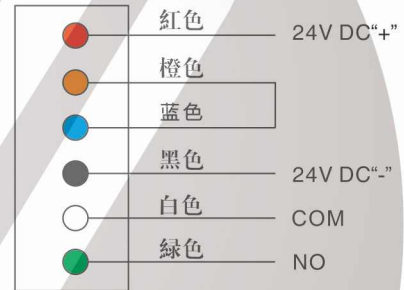

尺寸圖 (單位:mm)

- ⚠ 注意：A.吸板的螺絲不要擰的太緊，要讓橡皮墊圈保持適當的彈性，使吸板力自動調整到正確的位置。
B.接綫時檢查電壓選擇是12V DC還是24V DC。

安裝示意圖

綫路板示意圖

A. 12V DC輸入接綫法

B. 24V DC輸入接綫法

接綫方法